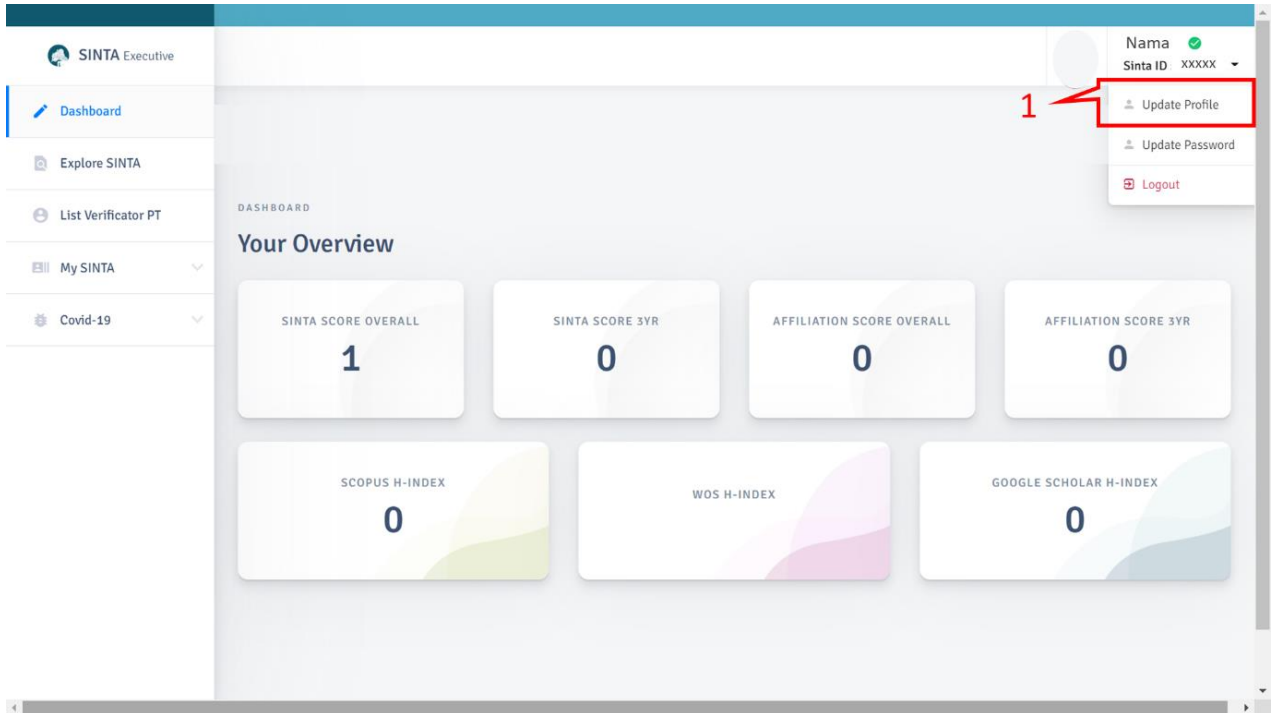

## PANDUAN PEMUTAKHIRAN PROFIL AUTHOR SCIENCE AND TECHNOLOGY INDEX (SINTA)

1. Lakukan login sebagai user melalui <https://sinta3.kemdikbud.go.id/logins> kemudian pilih *Update Profile*

2. Masukkan Publon ID dan Garuda ID

3. Simpan hasil pengisian data dengan menekan tombol *Update Profile*

4. Pilih menu *Publication Garuda* dan *Publication WoS* untuk sinkronisasi hasil dokumen Garuda dan WoS dengan menekan tombol *Req. Synchronization*