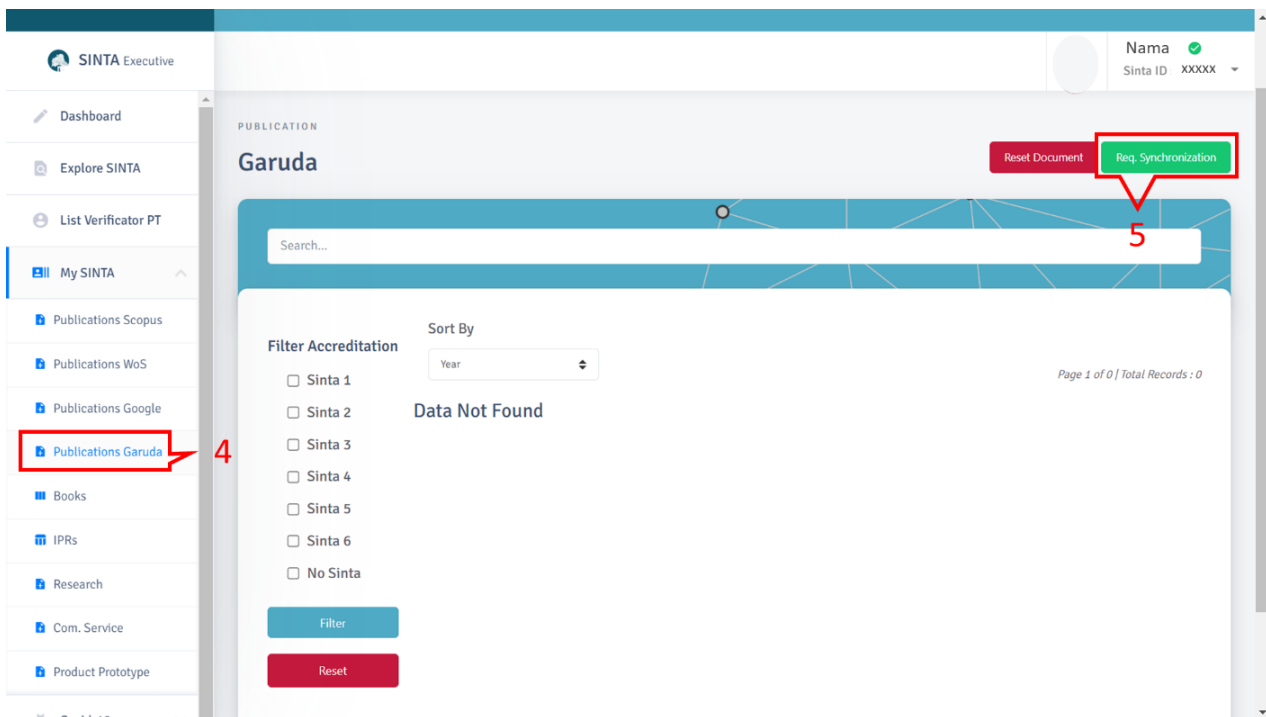

## PANDUAN PEMUTAKHIRAN PROFIL AUTHOR SCIENCE AND TECHNOLOGY INDEX (SINTA)

1. Lakukan login sebagai user melalui <https://sinta3.kemdikbud.go.id/logins> kemudian pilih *Update Profile*

2. Masukkan Publon ID dan Garuda ID

3. Simpan hasil pengisian data dengan menekan tombol *Update Profile*

4. Pilih menu *Publication Garuda* dan *Publication WoS* untuk sinkronisasi hasil dokumen Garuda dan WoS dengan menekan tombol *Req. Synchronization*