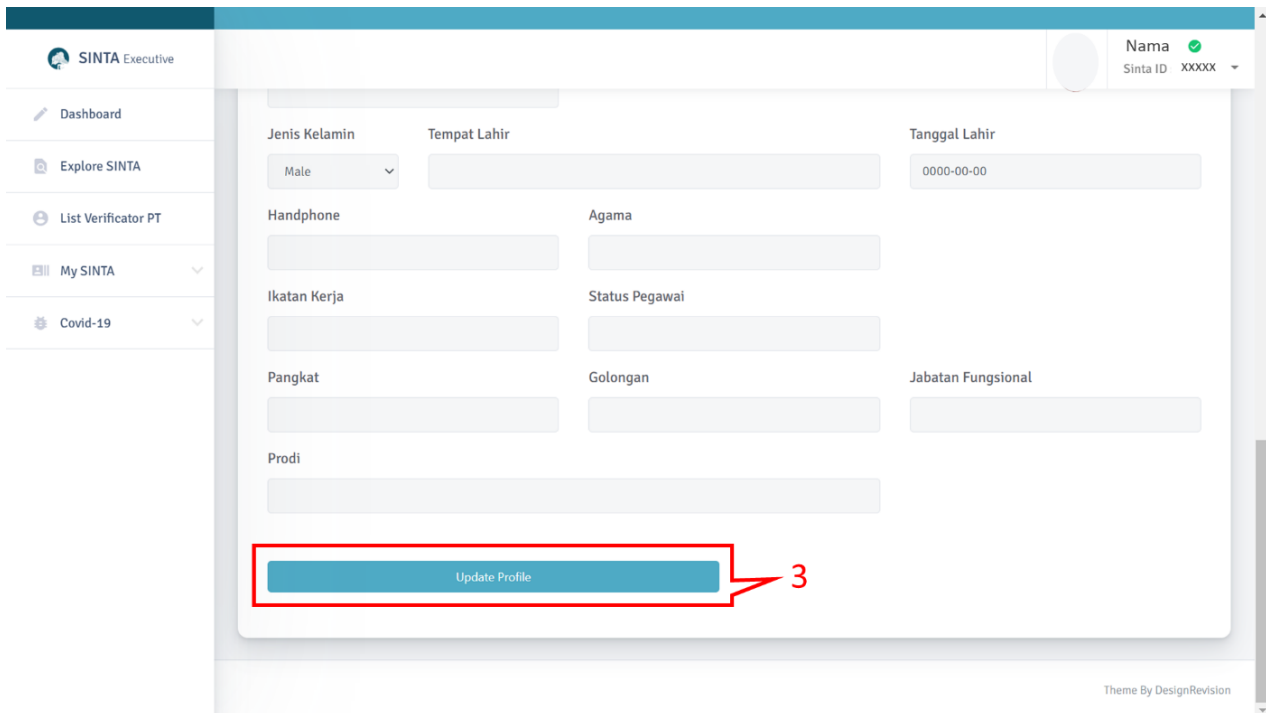

## PANDUAN PEMUTAKHIRAN PROFIL AUTHOR SCIENCE AND TECHNOLOGY INDEX (SINTA)

1. Lakukan login sebagai user melalui <https://sinta3.kemdikbud.go.id/logins> kemudian pilih *Update Profile*

2. Masukkan Publon ID dan Garuda ID

3. Simpan hasil pengisian data dengan menekan tombol *Update Profile*

4. Pilih menu *Publication Garuda* dan *Publication WoS* untuk sinkronisasi hasil dokumen Garuda dan WoS dengan menekan tombol *Req. Synchronization*