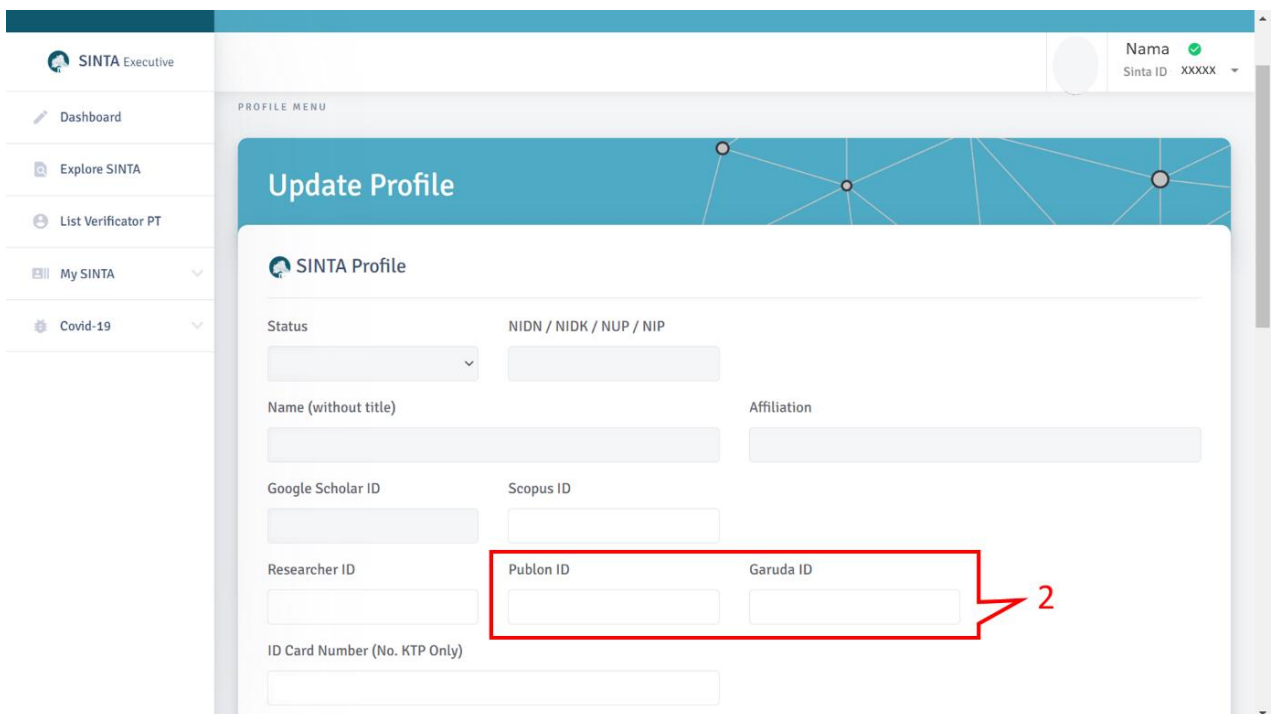

## PANDUAN PEMUTAKHIRAN PROFIL AUTHOR SCIENCE AND TECHNOLOGY INDEX (SINTA)

1. Lakukan login sebagai user melalui <https://sinta3.kemdikbud.go.id/logins> kemudian pilih *Update Profile*

2. Masukkan Publon ID dan Garuda ID

3. Simpan hasil pengisian data dengan menekan tombol *Update Profile*

4. Pilih menu *Publication Garuda* dan *Publication WoS* untuk sinkronisasi hasil dokumen Garuda dan WoS dengan menekan tombol *Req. Synchronization*